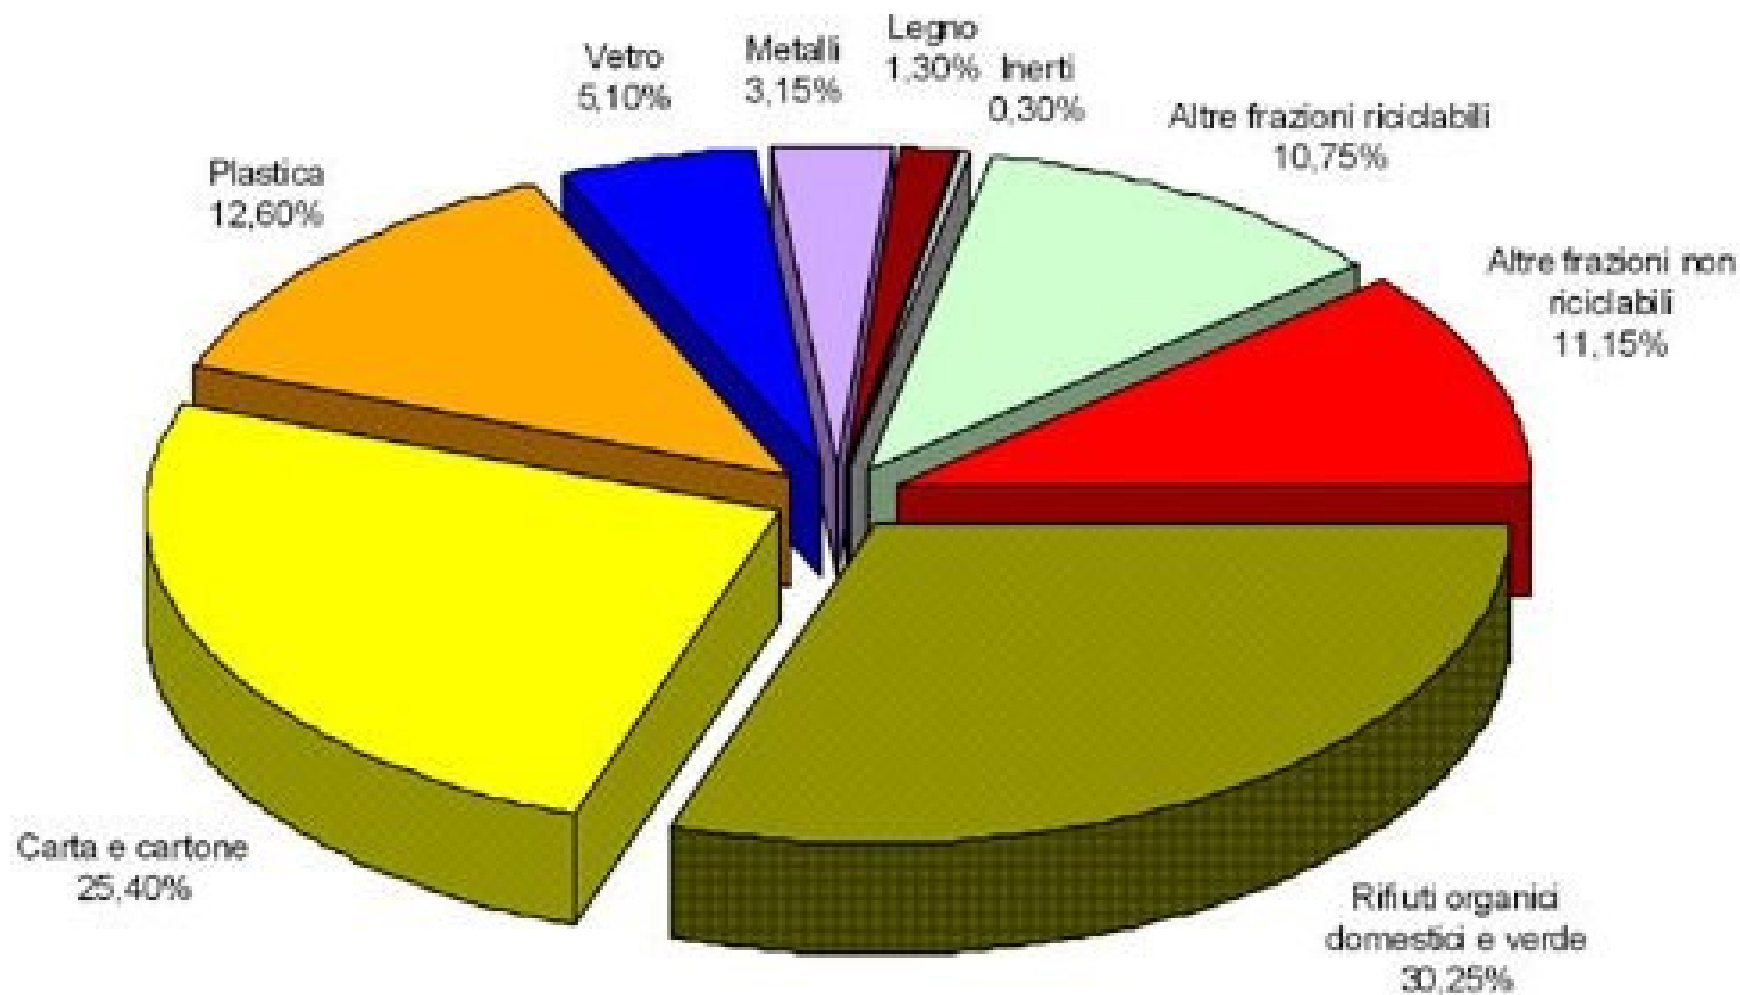

La composizione del rifiuto